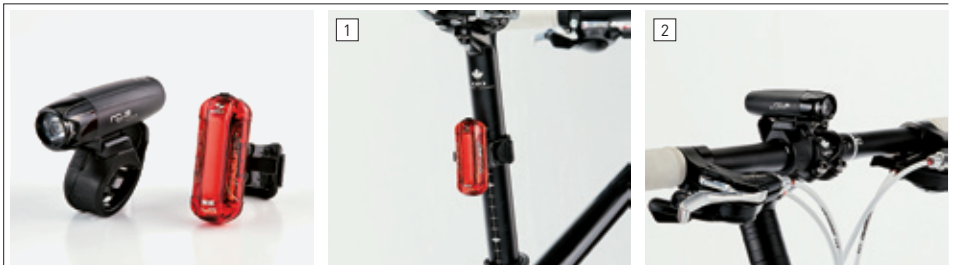

自転車通勤、自転車通学に安心安全を。
ベーシックな電池式のライトは80ルーメンの明るいフロントライトに、切替可能な点滅モードを持つテールライト。
突然の雨にも安心の前後泥除けセット。
前後輪をまとめられる1.8mの長さを持つコンビネーションワイヤー錠で安心の防犯対策です。

SETTER 8.0 (black)

¥54,000

64367000 ¥3,300(税抜)
moon NOVA 80 AND PULSAR 前後ライトセット

電池使用の前後ライトセット

前:連続点灯:7時間25分(20ルーメン)~1時間50分(80ルーメン) 明るさ3段階+フラッシュ点滅2段階の5パターン切替可能 単3アルカリ電池×1本使用
後:連続点灯:43時間(25ルーメン)~68時間(12ルーメン)、点滅:150時間(12ルーメン) 明るさ2段階+フラッシュ点滅3段階の5パターン切替可能 単4アルカリ電池×2本使用

40111000 ¥2,300(税抜)
ブラケットタイヤワイヤー錠 8x1800mm
(ブラック)
シートポスト取付可能な贈証番号式ワイヤー錠

16788000 ¥3,500(税抜)
ハネンダーSE 前後フェンダーセット(ブラック)
ワンタッチで取付可能なハーフエンダーセット
タイヤサイズ:26"~700c、対応タイヤ幅:28~35c