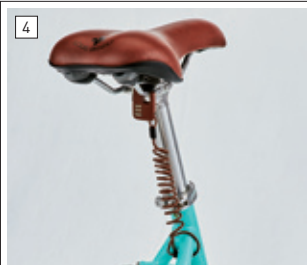

小型のスポーツフロントキャリアと組み合わせる
籐風のバスケットは、お買物の荷物を運べるサイズで、
晚ごはんの準備も万全。

サドルの下のバッグは、ポンチョなどの
レイングッズを忍ばせておくのに便利。
ディンプルキーのワイヤー錠を組合せて、
防犯対策を。

CITYROAM 8.0 (matt aquamarine)
¥49,000(税抜)

47748000 ¥5,900(税抜)
FB-005-2 レザーサドルバッグ(ブラウン)
クラシックテイストのレザーサドルバッグ。
サイズ:横幅170mm×高さ65mm×奥行き65mm

66364000 ¥2,750(税抜)
Fバスケットキャリア YFA-16E(シルバー)
スポーツバイクに対応したフロントキャリア。
24"、26"、700C、29"の各サイズにも対応。
最大積載:3kg

66347000 ¥3,600(税抜)
カジュアルバスケット(ダークブラウン)
サイズ:幅350x奥行280x高180mm
最大積載重量:3kg
*バスケットの取り付けには別売りFバスケットキャリア
YFA-16E(66364000)が必要です

35638000 ¥950(税抜)
サドルワイヤー錠(ブラウン)
「サドル」の盗難防止に最適なサイズ・ワイヤー長さのサドル
盗難防止ワイヤー錠。
コンパクトなワイヤー錠としても活躍します。

31987000 ¥1,500(税抜)
CYCLE-LOCK [CBA214W] ワイヤー錠(ブラウン)
錆びにくいアルミボディ&クリスタルカバー採用のワイヤー錠。
サイズ:φ12x600mm
鍵3本付属