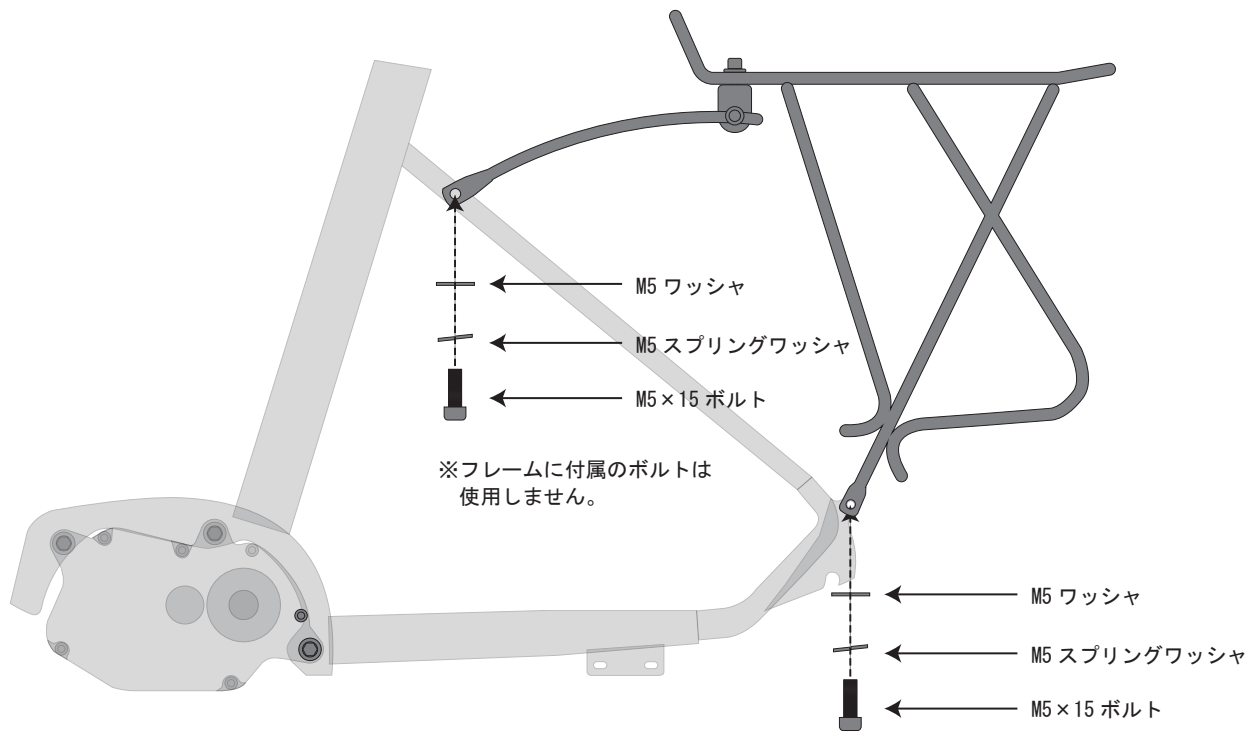

このたびはルイガノ製品をご購入いただきましてありがとうございます。
取付前に下記内容品が含まれているかご確認ください。

内容品

リアキャリア本体

キャリア本体 1個
※当キャリアの最大積載量は**18kg**です。

キャリアステー 2個

リフレクター取付台座 1個
※今回こちらのパーツは使用しません。

フェンダー取付小物

M5×15 ボルト 4個 M5 スプリングワッシャ 4個

M5 ワッシャ 4個

※今回こちらのパーツは使用しません。

M6×25 ボルト 4個 M5×12 ボルト 1個

M5×25 ボルト 2個 M5 ナイロンナット 1個

取付方法

リアキャリアのみで使用する場合

※反対側面も同様に固定します。

専用リアフェンダーと併用する場合

※反対側面も同様に固定します。

リアフェンダーと併用する場合、縦方向のフェンダーステーは外して使用します。