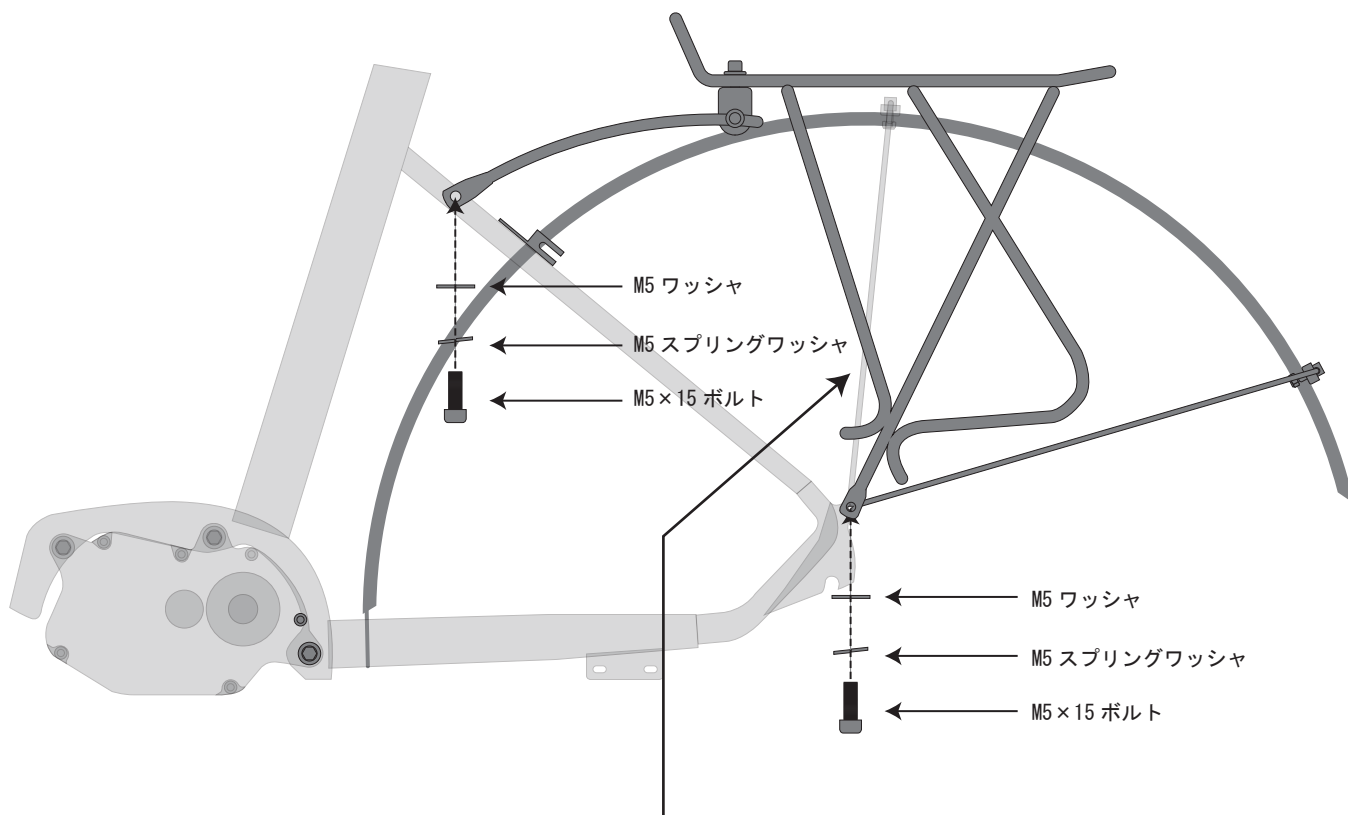

このたびはルイガノ製品をご購入いただきましてありがとうございます。
取付前に下記内容品が含まれているかご確認ください。

内容品

リアキャリア本体

キャリア本体 1個
※当キャリアの最大積載量は**18kg**です。

キャリアステー 2個

リフレクター取付台座 1個
※今回こちらのパーツは使用しません。

フェンダー取付小物

M5×15 ボルト 4個 M5 スプリングワッシャ 4個

M5 ワッシャ 4個

※今回こちらのパーツは使用しません。

M6×25 ボルト 4個 M5×12 ボルト 1個

M5×25 ボルト 2個 M5 ナイロンナット 1個

取付方法

リアキャリアのみで使用する場合

※反対側面も同様に固定します。

専用リアフェンダーと併用する場合

※反対側面も同様に固定します。

リアフェンダーと併用する場合、縦方向のフェンダーステーは外して使用します。