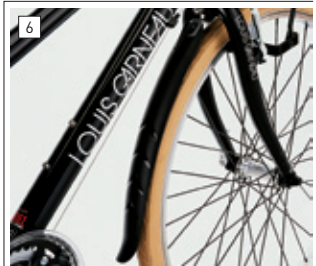

6
51286000 ¥1,700(税抜)
ワンタッチクイックFフエンダー フロント用
ワンタッチで簡易可能なフロントフエンダー。フロントフォーク取付け。