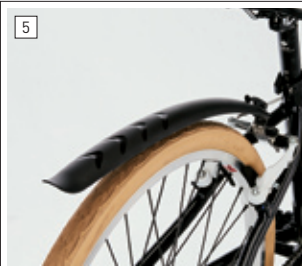

### #study\_well\_play\_well

塾に、遊びに便利なフロントメッシュバスケット。  
 バッグや水筒、ゲームなどを入れて出かけられます。  
 前後に泥除けを装備したら水たまりも安心。  
 簡単取付のワイヤー錠で鍵の紛失にも備えられます。  
 腕時計にもなるスピードメーターはヒーロー感ある  
 遊べるギミックです。

J24 Cross (LG BLACK)  
 ¥45,000(税抜)

1  
 62956000 ¥3,000(税抜)  
 DRIDEスピードウォッチ

自転車に装着しサイクルコンピューターとして使用、自転車に乗っていない時は腕時計として活躍。走行スピード表示はお子様の安全面を考慮し20km/h以上は表示されない仕様となっています。

2  
 32382000 ¥1,000(税抜)  
 スポーツキャリア(ブラック)

Vフレーキ台座(カンチ台座)に取り付けるフロントキャリア。最大耐荷重:5kg

3  
 70739000 ¥2,400(税抜)  
 どんぐりバスケット(ブラック)

ペンやコインが脱落しにくいメッシュ地のバスケット。サイズ:縦250mm×横310mm×高さ160mm  
 \*バスケットの取り付けには別売りのスポーツキャリア(32382000)が必要です

4  
 70544000 ¥800(税抜)  
 DRIDEコンパス

コンパス、水準器を搭載。方角と車体バランスをサポートするアクセサリ。  
 対応パイプ径:22.2mm