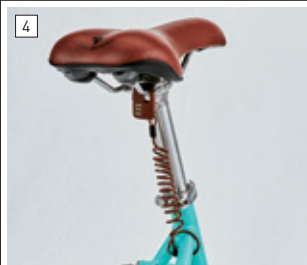

#BIKECUSTOM

#louisgarneau
#cityroam
#commuter_bike

小型のスポーツフロントキャリアと組み合わせる
籐風のバスケットは、お買物の荷物を運べるサイズで、
晚ごはんの準備も万全。

サドルの下のバッグは、ポンチョなどの
レイングッズを忍ばせておくのに便利。
ディンプルキーのワイヤー錠を組合せて、
防犯対策を。

CITYROAM 8.0 (matt aquamarine)
¥49,000(税抜)

47748000 ¥5,900(税抜)
FB-005-2 レザーサドルバッグ(ブラウン)
クラシックテイストのレザーサドルバッグ。
サイズ:横幅170mm×高さ65mm×奥行き65mm

66364000 ¥2,750(税抜)
Fバスケットキャリア YFA-16E(シルバー)
スポーツバイクに対応したフロントキャリア。
24"、26"、700C、29"の各サイズにも対応。
最大積載:3kg

66347000 ¥3,600(税抜)
カジュアルバスケット(ダークブラウン)
サイズ:幅350x奥行280x高さ180mm
最大積載重量:3kg
*バスケットの取り付けには別売りFバスケットキャリア
YFA-16E(66364000)が必要です

35638000 ¥950(税抜)
サドルワイヤー錠(ブラウン)
「サドル」の盗難防止に最適なサイズ・ワイヤー長さのサドル
盗難防止ワイヤー錠。
コンパクトなワイヤー錠としても活躍します。

31987000 ¥1,500(税抜)
CYCLE-LOCK [CBA214W] ワイヤー錠(ブラウン)
錆びにくいアルミボディ&クリスタルカバー採用のワイヤー錠。
サイズ:φ12x600mm
鍵3本付属