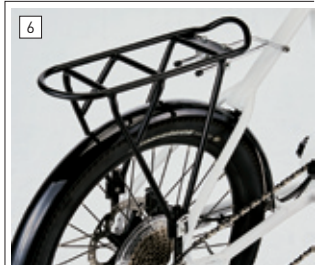

#BIKECUSTOM

#louisgarneau
#esports
#power_of_bike

街灯の無い道路でも安心のハイパワーライトを装備。テールライトが一体のスタイリッシュなサドルバッグには携帯工具などの小物を入れる収納スペースとして活躍します。BBQ用品などの荷物を積んでも行動できる懐の深さのキャリア&バスケット。タイヤを覆うフルカバーの泥除けも安心なアイテムです。

ASCENT e-sports (LG WHITE)
¥330,000(税抜)

70581000 ¥8,000(税抜)
guee b-mount + WP Saddle Bag

サドルレール装着する充電式リアライト付きマウントと防水サドルバッグのセット。ライトは220°以上の被視認性を持ち、高い安全性を確保。

63872000 ¥8,800(税抜)
guee SOL700 PLUS(ブラック)

スマートセンサーにより、周囲の明るさに応じてライトの明るさを自動調整する充電式ライト。明るさ最大:700ルーメン

66354000 ¥13,000(税抜)
MVウッドバスケット

ルイガロ/MVシリーズ、EASELシリーズにピッタリなお洒落なウッドデッキのバスケット。
サイズ:縦220mm×横290mm×高さ160mm
最大積載量:3kg

66411000 ¥3,000(税抜)
FULL FENDER 20インチ U-STAY(ブラック)

20インチ(406) 幅50mm対応の前後フェンダーセット、割れにくいポリカーボネイト製。

66359000 ¥2,800(税抜)
MINI VELO REAR CARRIER(ブラック)

対応タイヤサイズ:20"~24"
キャリア部:長さ360mm、幅125mm
最大積載量:15kg

*ディレラーガードを取外す必要があります