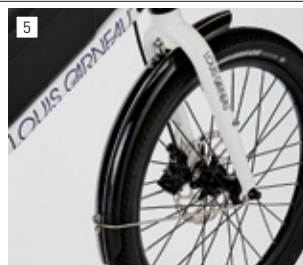

#BIKECUSTOM

#louisgarneau
#esports
#power_of_bike

街灯の無い道路でも安心のハイパワーライトを装備。テールライトが一体のスタイリッシュなサドルバッグには携帯工具などの小物を入れる収納スペースとして活躍します。BBQ用品などの荷物を積んでも行動できる懐の深さのキャリア&バスケット。タイヤを覆うフルカバーの泥除けも安心なアイテムです。

ASCENT e-sports (LG WHITE)
¥330,000(税抜)

70581000 ¥8,000(税抜)
guee b-mount + WP Saddle Bag

サドルレール装着する充電式リアライト付きマウントと防水サドルバッグのセット。ライトは220°以上の被視認性を持ち、高い安全性を確保。

63872000 ¥8,800(税抜)
guee SOL700 PLUS(ブラック)

スマートセンサーにより、周囲の明るさに応じてライトの明るさを自動調整する充電式ライト。明るさ最大:700ルーメン

66354000 ¥13,000(税抜)
MVウッドバスケット

ルイガロ/MVシリーズ、EASELシリーズにピッタリなお洒落なウッドデッキのバスケット。
サイズ:縦220mm×横290mm×高さ160mm
最大積載量:3kg

66411000 ¥3,000(税抜)
FULL FENDER 20インチ U-STAY(ブラック)

20インチ(406) 幅50mm対応の前後フェンダーセット、割れにくいポリカーボネイト製。

66359000 ¥2,800(税抜)
MINI VELO REAR CARRIER(ブラック)

対応タイヤサイズ:20"~24"
キャリア部:長さ360mm、幅125mm
最大積載量:15kg

*ディレラーガードを取外す必要があります