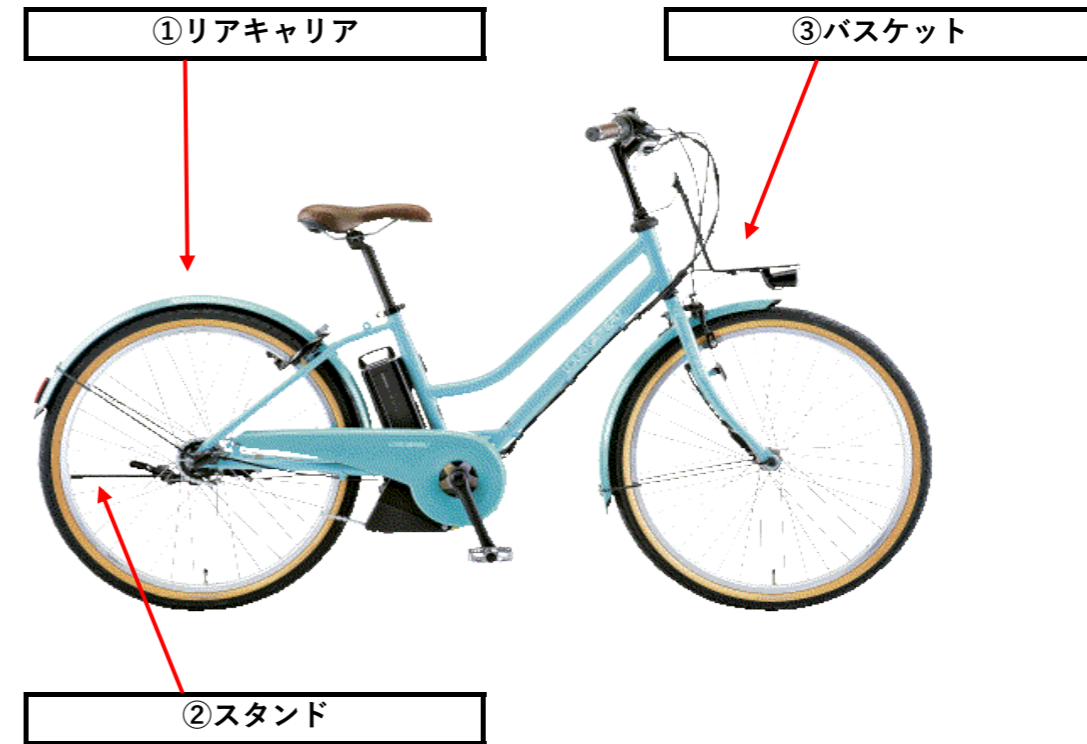

おすすめ オプションパーツ ASCENT city

①リアキャリア				
ご注文コード	商品名	カラー	JAN	価格(税抜)
57818000	EA26_ASCENTcity リアキャリア	シルバー	4573223635312	¥6,850
73344000	LG ASCENT Rチャイルドシート(IV) (※EA26_ASCENTcity リアキャリア 装着時に限る)	アイボリー	4511890214119	¥13,900
73343000	LG ASCENT Rチャイルドシート(BK) (※EA26_ASCENTcity リアキャリア 装着時に限る)	ブラック	4511890214126	¥13,900

②スタンド				
ご注文コード	商品名	カラー	JAN	価格(税抜)
57819000	EA26_ASCENTcity ワイト スタンド	シルバー	4573223635329	¥7,280
74170000	ASCENT cityヨウリョウリツスタンド	シルバー	4562333431709	¥5,500

③バスケット				
ご注文コード	商品名	カラー	JAN	価格(税抜)
57814000	EA_ASCENT バスケット1	ブラック	4573223635336	¥3,050
57815000	EA_ASCENT バスケット2	シルバー	4573223635343	¥5,200
57816000	EA_ASCENT バスケット3	ブラック	4573223635350	¥2,800
57817000	EA_ASCENT バスケット4	ブラック	4573223635367	¥2,800